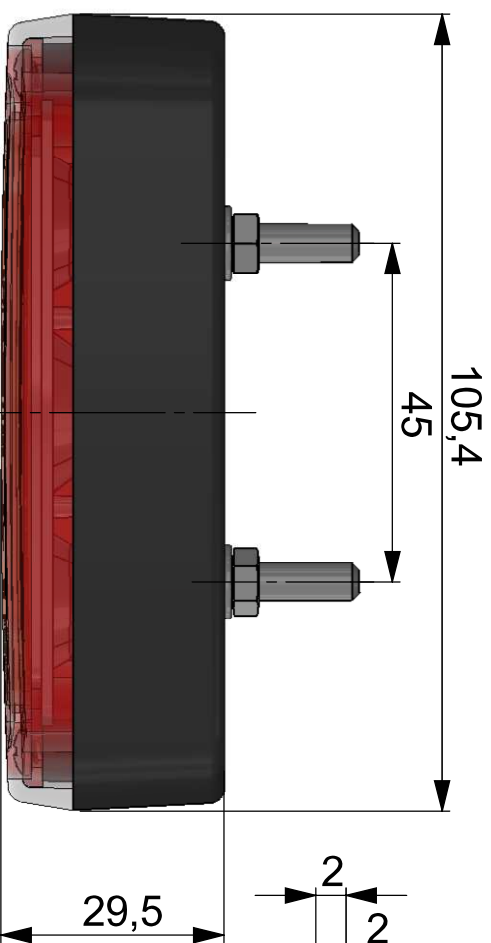

DETAIL B
SCALE 2 : 1

DETAIL A
SCALE 2 : 1

- 1 - AXES OF REFERENCE [OSIE ODNIESIENIA]
- 2 - CENTRES OF REFERENCE [ŚRODKI ODNIESIENIA]
- 3 - REAR DIRECTION INDICATOR LAMP [SWIATŁO KIERUNKU JAZDY TYLNE]
- 4 - STOP LAMP AND REAR POSITION LAMP [SWIATŁO HAMOWANIA I POZYCYJNE TYLNE]
- 5 - APPROVAL NUMBER [NUMER HOMOLOGACJI]

VERSION 1
WERSJA 1

REAR GROUPED LAMP TYPE HOR 74
LAMPA ZESPOŁONA TYLNA HOR 74

HORPOL Spółka Jawna J.I.A.T. Horeczy
Lipniki ul. Lipowa 3, 86-005 Białe Błota

PC14100021