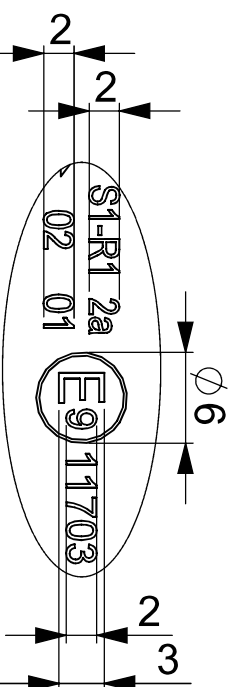

DETAIL B
SCALE 2 : 1

DETAIL A
SCALE 2 : 1

- 1 - AXES OF REFERENCE [OSIE ODNIESIENIA]
- 2 - CENTRES OF REFERENCE [ŚRODKI ODNIESIENIA]
- 3 - REAR DIRECTION INDICATOR LAMP [SWIATŁO KIERUNKU JAZDY TYLNE]
- 4 - STOP LAMP AND REAR POSITION LAMP [SWIATŁO HAMOWANIA I POZYCYJNE TYLNE]
- 5 - APPROVAL NUMBER [NUMER HOMOLOGACJI]

VERSION 1
WERSJA 1

REAR GROUPED LAMP TYPE HOR 74
LAMPA ZESPOŁONA TYLNA HOR 74

HORPOL Spółka Jawna J.I.A.T. Horeczy
Lipniki ul. Lipowa 3, 86-005 Białe Błota

PC14100021