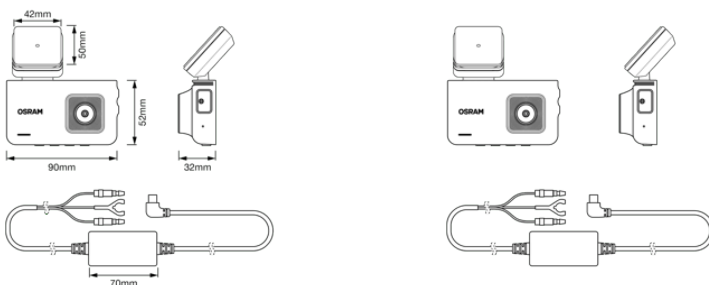

### Physical Attributes & Dimensions

<b>Length</b>	89.0 mm
<b>Width</b>	40.0 mm
<b>Height</b>	96.0 mm