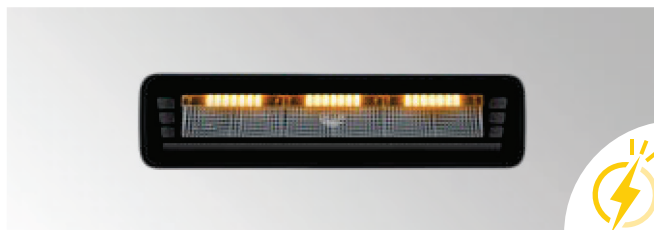

Het randloze ontwerp maakt de Mini-Lightbar tot een stijlvolle blikvanger en hij is verkrijgbaar als werklamp en achteruitrijlamp. De indrukwekkende lichtopbrengst tot 3.500 lumen verlegt de grenzen van de compacte verlichtingstechnologie.

## Achteruitrijlampen

Positielicht (oranje)

Positielicht (rood)

Schijnwerper

Waarschuwingslichtfunctie