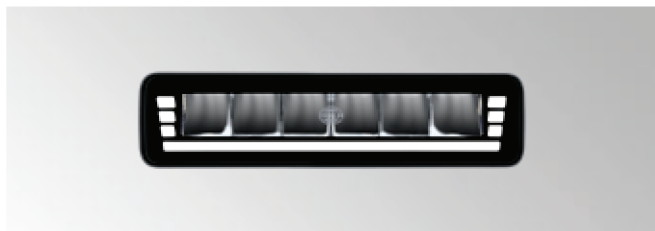

LICHTFUNCTIES

Werklampen

Positielicht (wit)