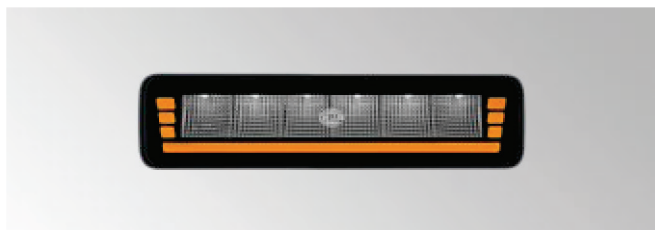

## Werklampen

Positielicht (wit)

Positielicht (oranje)

Schijnwerper / spot

Waarschuwingslichtfunctie

## Achteruitrijlampen

Positielicht (oranje)

Positielicht (rood)

Schijnwerper

Waarschuwingslichtfunctie