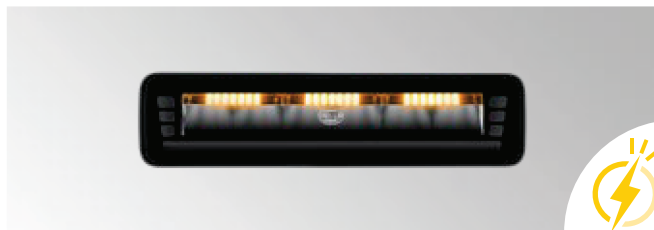

Het randloze ontwerp maakt de Mini-Lightbar tot een stijlvolle blikvanger en hij is verkrijgbaar als werklamp en achteruitrijlamp. De indrukwekkende lichtopbrengst tot 3.500 lumen verlegt de grenzen van de compacte verlichtingstechnologie.

## Werklampen

Positielicht (wit)

Positielicht (oranje)

Schijnwerper / spot

Waarschuwingslichtfunctie