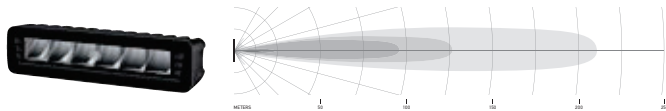

7" Black Magic Edgeless Pro Mini Werklamp spot