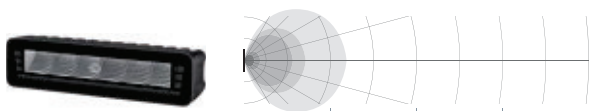

7" Black Magic Edgeless Pro Mini Achteruitrijlamp schijnwerper