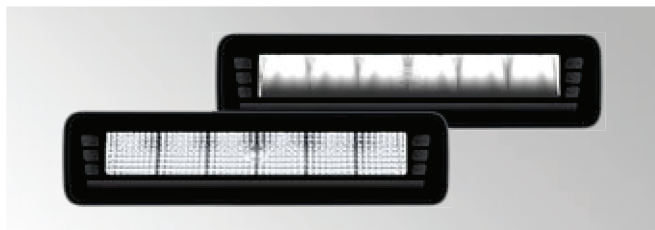

Schijnwerper / spot