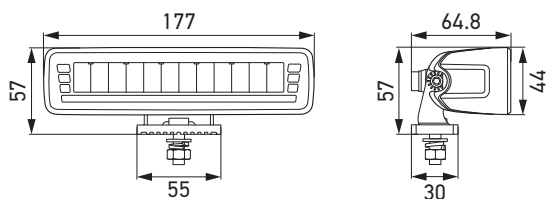

Maatschets

Met flexibele beugel voor achtermontage