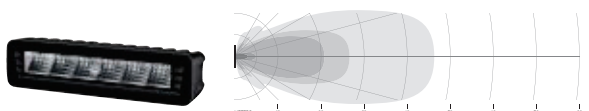

7" Black Magic Edgeless Pro Mini Werklamp schijnwerper