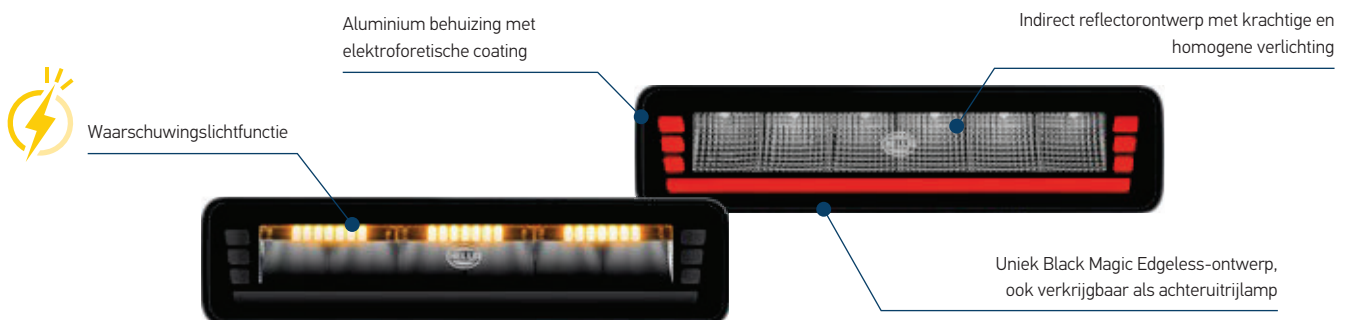

### Black Magic Edgeless Pro Mini

- Innovatieve verlichtingstechnologie voor krachtige en homogene verlichting
- Het unieke ontwerp combineert stijl met functie en is verkrijgbaar als werklamp en achteruitrijlamp
- Veelzijdige lichtfuncties - met positielicht, waarschuwingslichtfunctie en indrukwekkende lichtopbrengst tot 3.500 lumen

## PRODUCTKENMERKEN

De HELLA Black Magic Edgeless Pro Mini combineert innovatieve technologie met een modern ontwerp. Dankzij het indirecte reflectorontwerp biedt hij een krachtige en homogene verlichting.